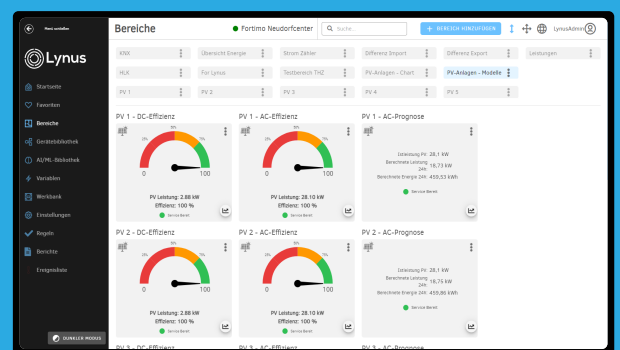

### Funktionen und Eigenschaften

- Unterstützung der Blindleistungskompensation
- Schnellabschaltfunktion
- Schutzart IP67, 10 Jahre Garantie
- 2 MPP-Tracker, Überwachung der Modulebene

Modell	SUN600G3- US-220	SUN600G3- EU-230	SUN800G3- US-220	SUN800G3- EU-230	SUN1000G3- US-220	SUN1000G3- EU-230
<b>Input Data (DC)</b>						
Empfohlene Eingangsleistung (STC)	210~420W (2 Pieces)		210~500W (2 Pieces)		210~600W (2 Pieces)	
Maximale Eingangs-Gleichspannung	60V					
MPPT Spannungsbereich	25~55V					
Volllast DC-Spannungsbereich (V)	24.5~55V		33~55V		40~55V	
Max. DC-Kurzschlussstrom	2×19.5A					
Max. Eingangsstrom	2×13A					
Anzahl der MPP-Tracker	2					
Anzahl der Strings pro MPP-Tracker	1					
<b>Output Data (AC)</b>						
Nennausgangsleistung	600W		800W		1000W	
Nennausgangsstrom	2.7A	2.6A	3.6A	3.5A	4.5A	4.4A
Nennspannung / Bereich (kann je nach Netzstandard variieren)	220V/ 0.85Un-1.1Un	230V/ 0.85Un-1.1Un	220V/ 0.85Un-1.1Un	230V/ 0.85Un-1.1Un	220V/ 0.85Un-1.1Un	230V/ 0.85Un-1.1Un
Nennfrequenz / Bereich	50 / 60Hz					
Erweiterte Frequenz / Reichweite	45~55Hz / 55~65Hz					
Leistungsfaktor	>0.99					
Maximale Einheiten pro Zweig	8		6		5	
<b>Efficiency</b>						
CEC Gewichteter Wirkungsgrad	95%					
Spitzenwirkungsgrad des Wechselrichters	96.5%					
Statischer MPPT-Wirkungsgrad	99%					
Stromverbrauch während der Nacht	50mW					
<b>Mechanical Data</b>						
Umgebungstemperaturbereich	-40~65°C					
Größe (mm)	212W×230H×40D (Without mounting bracket and cable)					
Gewicht (kg)	3.15					
Kühlung	Natural cooling					
Umweltverträglichkeit des Gehäuses	IP67					
<b>Features</b>						
Kommunikation	WIFI					
Netzanschluss Standard	VDE4105, IEC61727/62116, VDE0126, AS4777.2, CEI 0 21, EN50549-1, G98, G99, C10-11, UNE217002, NBR16149/NBR16150					
Sicherheit EMC / Standard	UL 1741, IEC62109-1/-2, IEC61000-6-1, IEC61000-6-3, IEC61000-3-2, IEC61000-3-3					
Garantie	10 years					